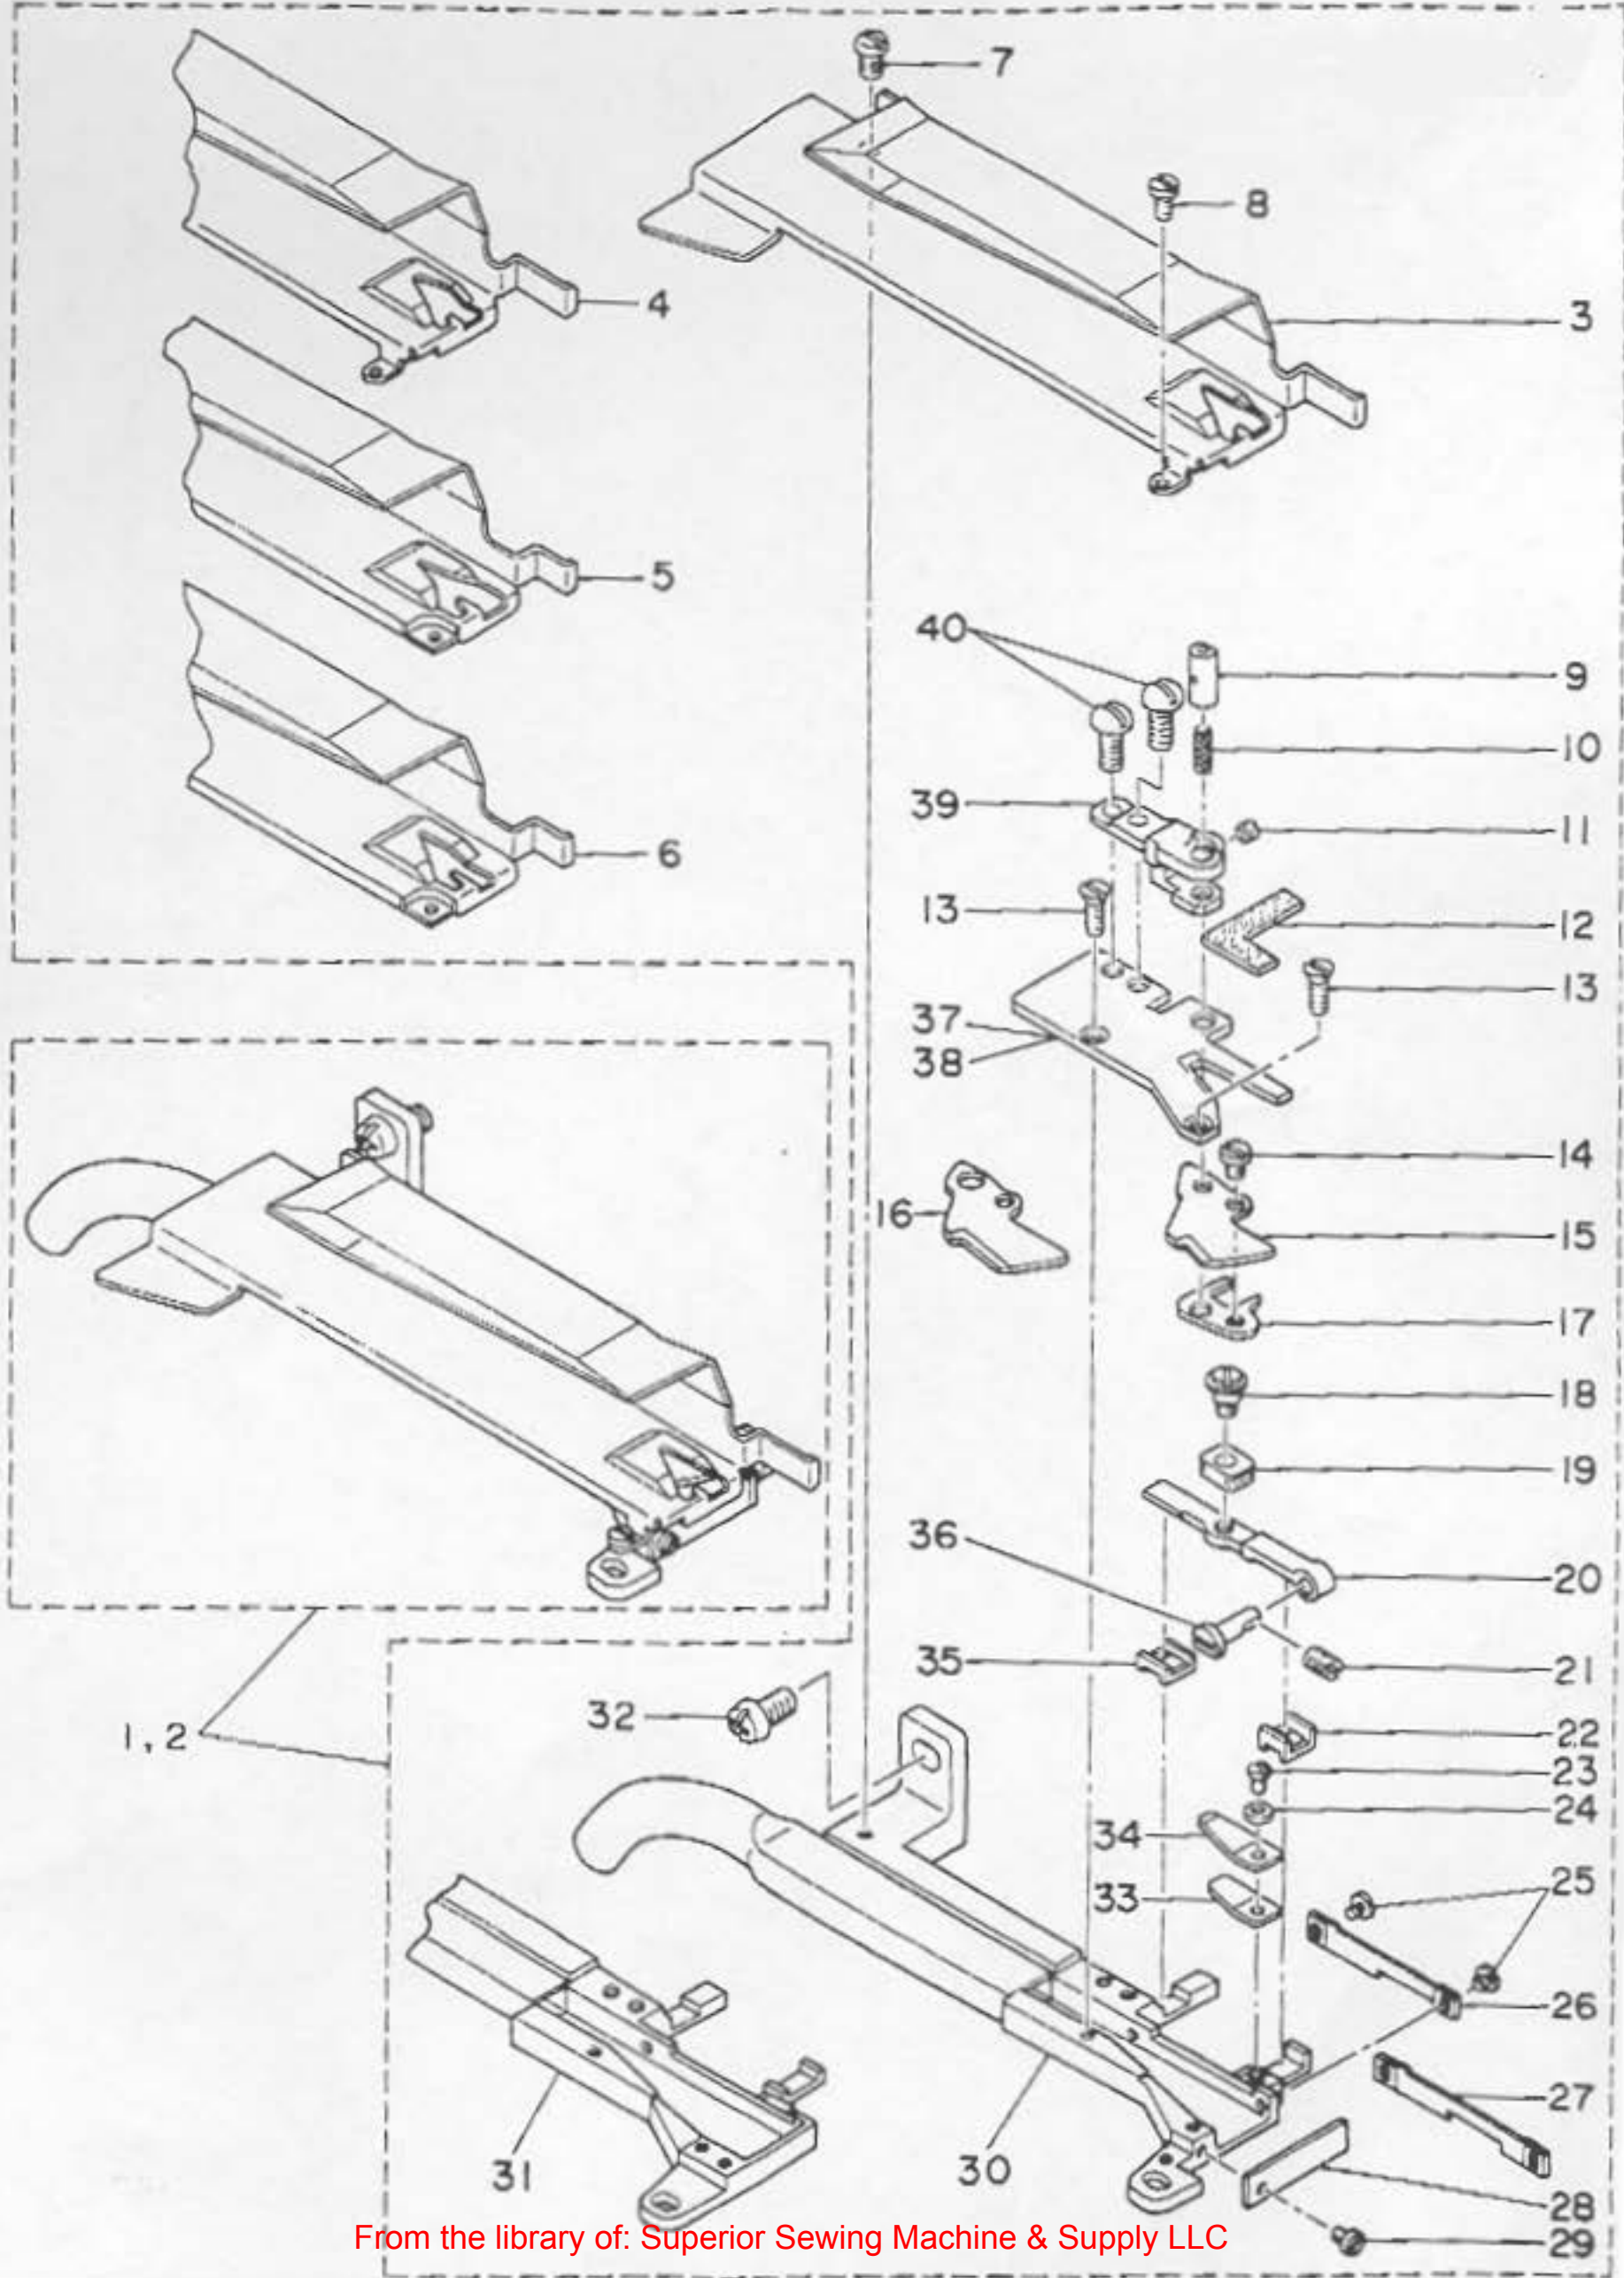

# T027-T028 PARTS LIST

Ref. No.	Note 注記	Part No. 品番	Description	E.C. 変更年月	品名	Amt. Req. 数量
1	#01	MAT-028000A0	T028 FLAT CUTTER ASM.		T028 フラットカッター クミ	1
2	#02	MAT-027000A0	T027 FLAT CUTTER ASM.		T027 フラットカッター クミ	1
3	#01	MAT-02807000	KNIFE BASE COVER, WIDE		メスタイ カバー (ワ)	(1)
4	#01	MAT-02806000	KNIFE BASE COVER, NARROW		メスタイ カバー (狭)	(1)
5	#02	MAT-02702000	KNIFE BASE COVER, WIDE		メスタイ カバー (ワ)	(1)
6	#02	MAT-02701000	KNIFE BASE COVER, NARROW		メスタイ カバー (狭)	(1)
7		SS-4090610-SP	SCREW 9/64-40 L=6		ナット 9/64-40 L=9	(1)
8		SS-7060310-SP	SCREW 3/32-56 L=3		ナット 3/32-56 L=3	(1)
9		MAT-02411000	MOVABLE BLADE STUD		トウメス	(1)
10		CJ-2520000-00	OIL WICK		オイル	(0.1)
11		SS-4080310-TP	SCREW 1/8-44 L=2.8		ナット 1/8-44 L=2.8	(1)
12		MAT-02415000	PELT		ベルト	(1)
13		SS-1060610-SP	SCREW 3/32-56 L=5.5		ナット 3/32-56 L=5.5	(2)
14		SS-6060340-SP	SCREW 1/8-44 L=3.0		ナット 1/8-44 L=2.9	(1)
15	#01	MAT-02802000	MOVING KNIFE		トウメス	(1)
16	#02	MAT-02402000	MOVABLE BLADE		トウメス	(1)
17		MAT-02409000	KNIFE DRIVING BASE		メスタイ クラック	(1)
18		MAT-02406000	HINGE SCREW		クワック クラック	(1)
19		MAT-02412000	SLIDE BLOCK		メスタイ クラック	(1)
20		MAT-02404000	DRIVING LINK		クワック	(1)
21		SS-6060610-SP	SCREW 1/8-44 L=5.5		ナット 1/8-44 L=5.5	(1)
22		MAT-02409000	DRIVING LINK GUIDE (A)		クワック クラック A	(1)
23		SS-4060310-SP	SCREW 3/32-56 L=2.5		ナット 3/32-56 L=2.5	(1)
24		WP-0230516-50	WASHER 2.5X6X0.5		ワッシャー 2.5X6X0.5	(1)
25		SS-6060220-SP	SCREW 3/32-56 L=2.0		ナット 3/32-56 L=2	(2)
26	#01	MAT-028050A0	AIR STOP PLATE ASM.		エアストップ クミ	(1)
27	#02	MAT-024190A0	AIR STOP PLATE ASM.		エアストップ クミ	(1)
28	#01	MAT-02804000	COVER PLATE		カバー カバー	(1)
29	#01	SS-6060220-SP	SCREW 3/32-56 L=2.0		ナット 3/32-56 L=2	(1)
30	#01	MAT-024010A0	KNIFE MOUNTING BASE ASM.		メスタイ クラック	(1)
31	#02	MAT-024010A0	KNIFE MOUNTING BASE ASM.		メスタイ クミ	(1)
32		SS-4120915-SP	SCREW 12/64-28 L=9		ナット 3/16-28 L=9	(1)
33		MAT-02414000	SPRING (B)		トウメス スプリング B	(1)
34		MAT-02413000	SPRING (A)		トウメス スプリング A	(1)
35		MAT-02410000	DRIVING LINK GUIDE (B)		クワック クラック B	(1)
36		MAT-02405000	PIN		クワック ピン	(1)
37	#01	MAT-02803000	FIXED KNIFE		コフィ ナス	(1)
38	#02	MAT-02403000	FIXED BLADE		コフィ ナス	(1)
39		MAT-02407000	BEARING		シワック	(1)
40		SS-4040310-3L	SCREW 9/64-40 L=8		ナット 9/64-40 L=8	(2)